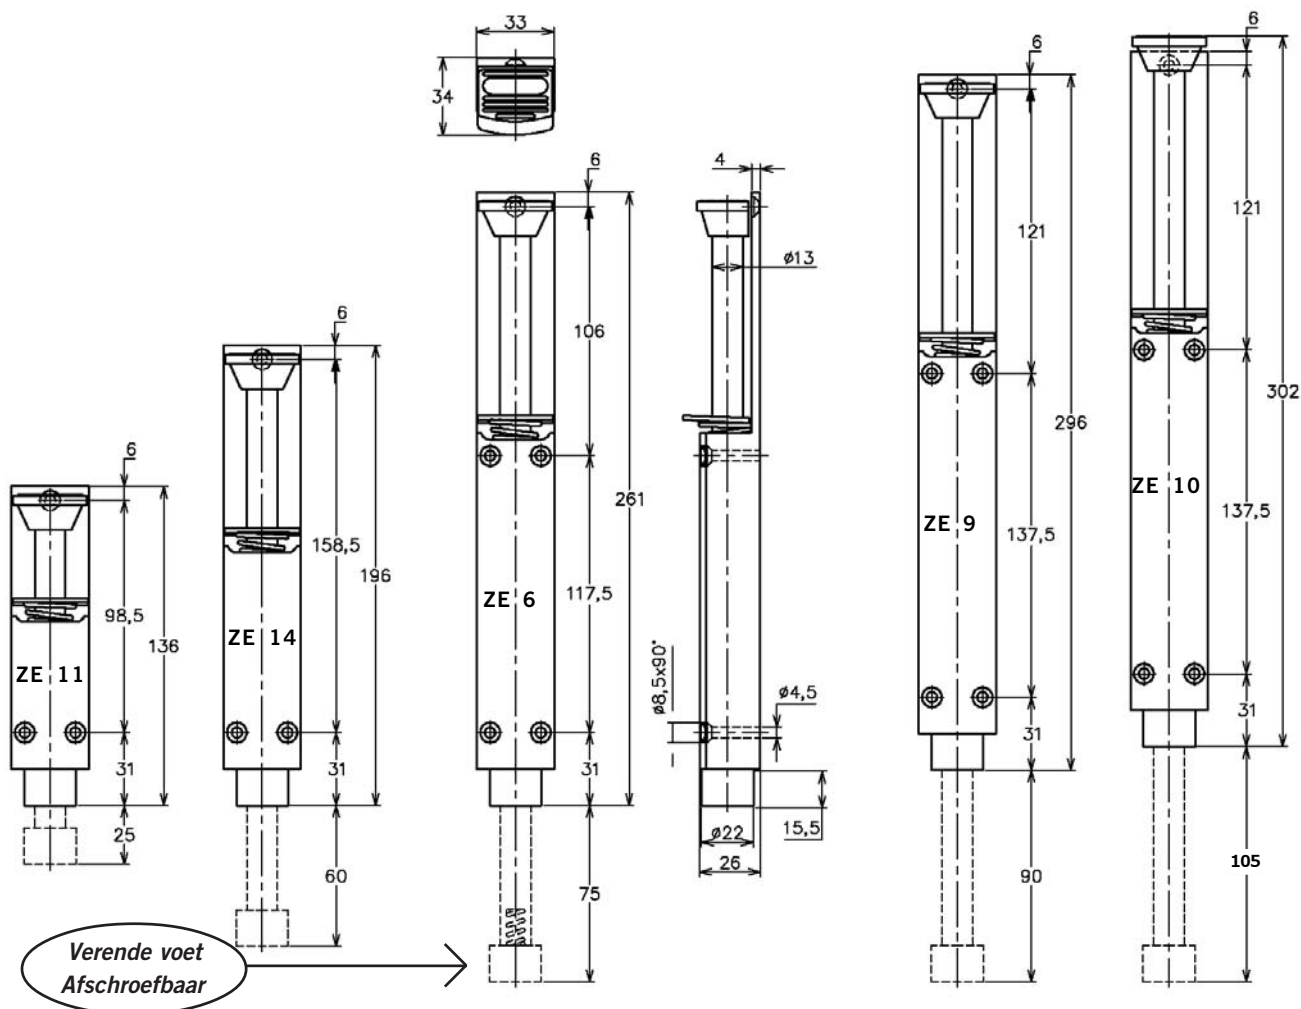

**DICTATOR type ZE 11/14/6/9 voor houten, stalen of aluminium deuren**

Deze serie lichtmetalen deurvastzeters "ZE" met slaglengtes van 25 tot 105 mm. zorgen ervoor dat de deuren ook bij oneffen- of gladde vloeren stevig op de gewenste opening verankerd staan. Dit komt door de extra verende voetconstructie. Het rubber voetje is, indien nodig, afschroefbaar. Door toepassing van niet roestende materialen (RVS, aluminium, kunststof, rubber) zijn deze deurvastzeters standaard ook zeer geschikt voor buitenmontage.

De strakke vormgeving, de verzonken bevestigingsgaten in het huis en de achterplaat van deze deurvastzeters, zorgen voor een éénvoudige montage en gemakkelijke reiniging.

**Technische specificaties**

Levering	Compleet met bevestigingsschroeven
Materiaal	Huis: Aluminium, zilverkleurig gemoffeld
	Bij grote aantallen ook in RAL leverbaar
Overig:	Geheel roestbestendig

## Maattekening

## DICTATOR ZE

Type	Slag	Toepassing	Materiaal	Finish
- ZE-11	t/m 25mm.	binnen en buitenmontage	aluminium geleide pen R.V.S.	Mat zilver, RAL op aanvraag
- ZE-14	t/m 60mm.	binnen en buitenmontage	aluminium geleide pen R.V.S.	Mat zilver, RAL op aanvraag
- ZE-6	t/m 75mm.	binnen en buitenmontage	aluminium geleide pen R.V.S.	Mat zilver, RAL op aanvraag
- ZE-9	t/m 90mm*.	binnen en buitenmontage	aluminium geleide pen R.V.S.	Mat zilver, RAL op aanvraag